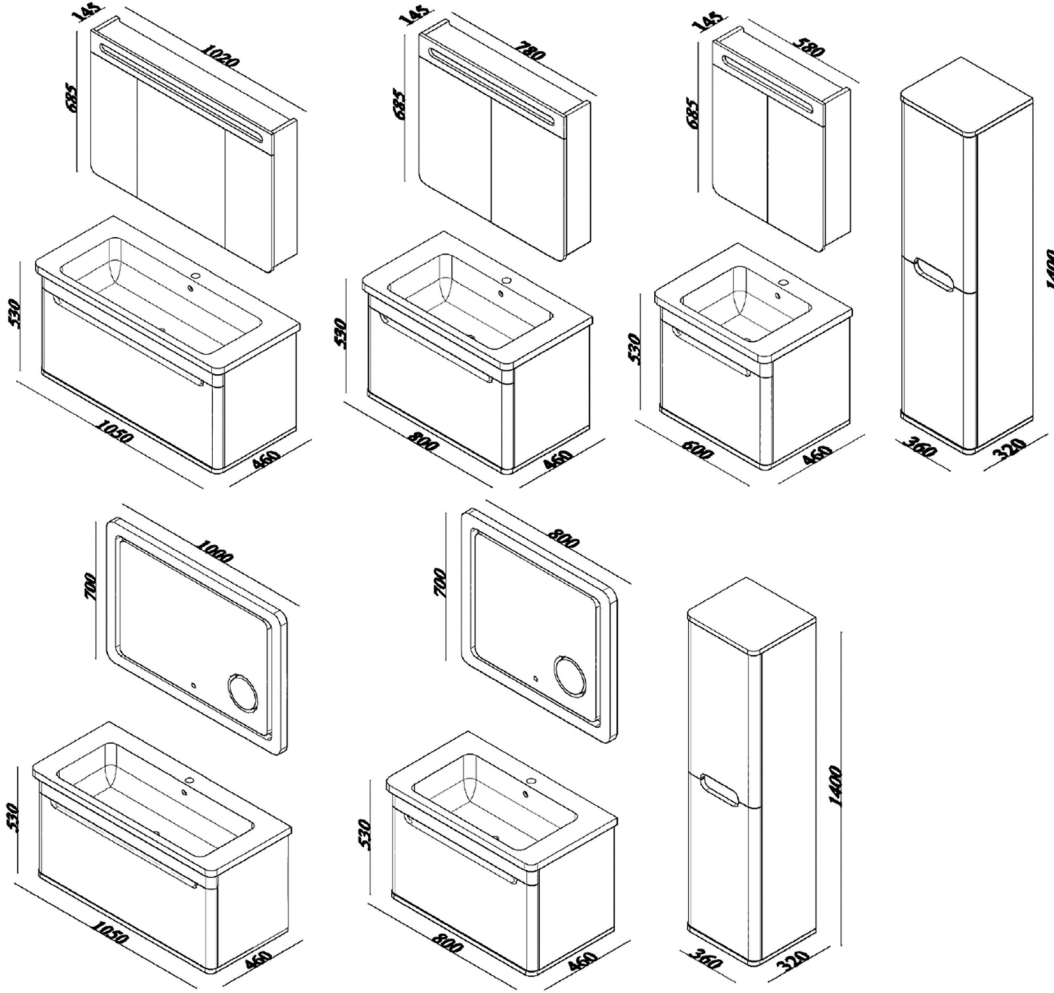

LINE.ART WING

Ölçüler / Dimensions

Teknik Özellikler / Technical Specifications

Mat Yüzey
Matt Surface

Lake Boya
Lacquer Paint

Seramik Lavabo
Ceramic Washbasin

Büyüteçli Led Ayna
Magnifying Led Mirror

Yavaş Kapanır Çekmece
Soft Closing Drawer