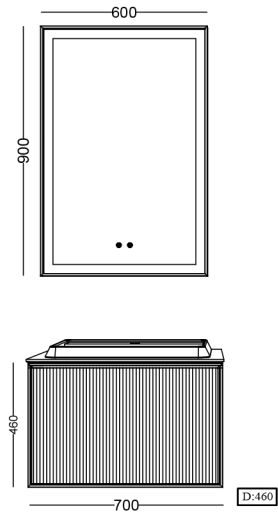

Ölçüler / Dimensions

• 1400

• 900

• 700

Teknik Özellikler / Technical Specifications

Mat Yüzey
Matt Surface

MDF Melamin Yüzey
MDF Melamine Surface

Mineral Kompozit Lavabo
Mineral Composite Basin