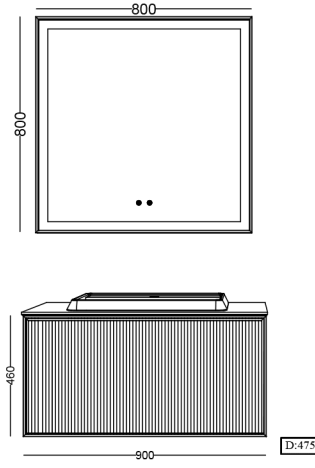

Ölçüler / Dimensions

• 1400

• 900

• 700

Teknik Özellikler / Technical Specifications

Mat Yüzey
Matt Surface

MDF Melamin Yüzey
MDF Melamine Surface

Mineral Kompozit Lavabo
Mineral Composite Basin