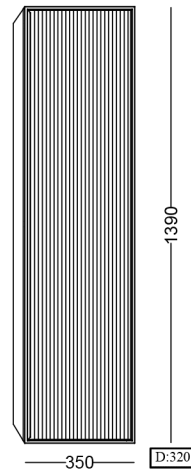

Ölçüler / Dimensions

• 1400

• 900

• 700

Teknik Özellikler / Technical Specifications

Mat Yüzey
Matt Surface

MDF Melamin Yüzey
MDF Melamine Surface

Mineral Kompozit Lavabo
Mineral Composite Basin

Yavaş Kapanır Çekmece
Soft Closing Drawer

Dolap İçi Led Aydınlatma
Led Illuminated in Cabinet

Alm.Çerç.5mm Temperli Cam
Alum. Framed 5mm Tempered Glass

Büğü Önleyici Led Ayna
Defogger Led Mirror

Renk Seçenekleri / Colour Options