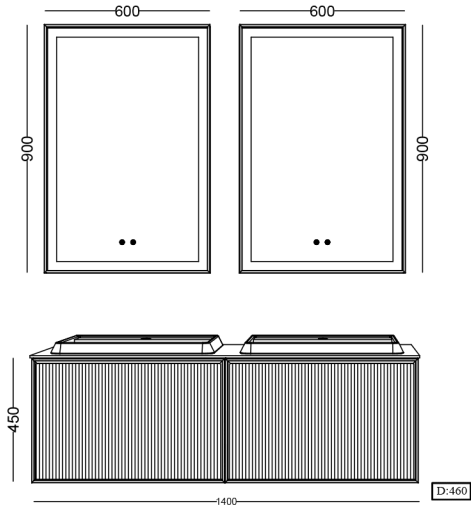

Ölçüler / Dimensions

• 1400

• 900

• 700

Teknik Özellikler / Technical Specifications

Mat Yüzey
Matt Surface

MDF Melamin Yüzey
MDF Melamine Surface

Mineral Kompozit Lavabo
Mineral Composite Basin

Yavaş Kapanır Çekmece
Soft Closing Drawer

Dolap İçi Led Aydınlatma
Led Illuminated in Cabinet

Alm.Çerç.5mm Temperli Cam
Alum. Framed 5mm Tempered Glass

Büğü Önleyici Led Ayna
Defogger Led Mirror

Renk Seçenekleri / Colour Options