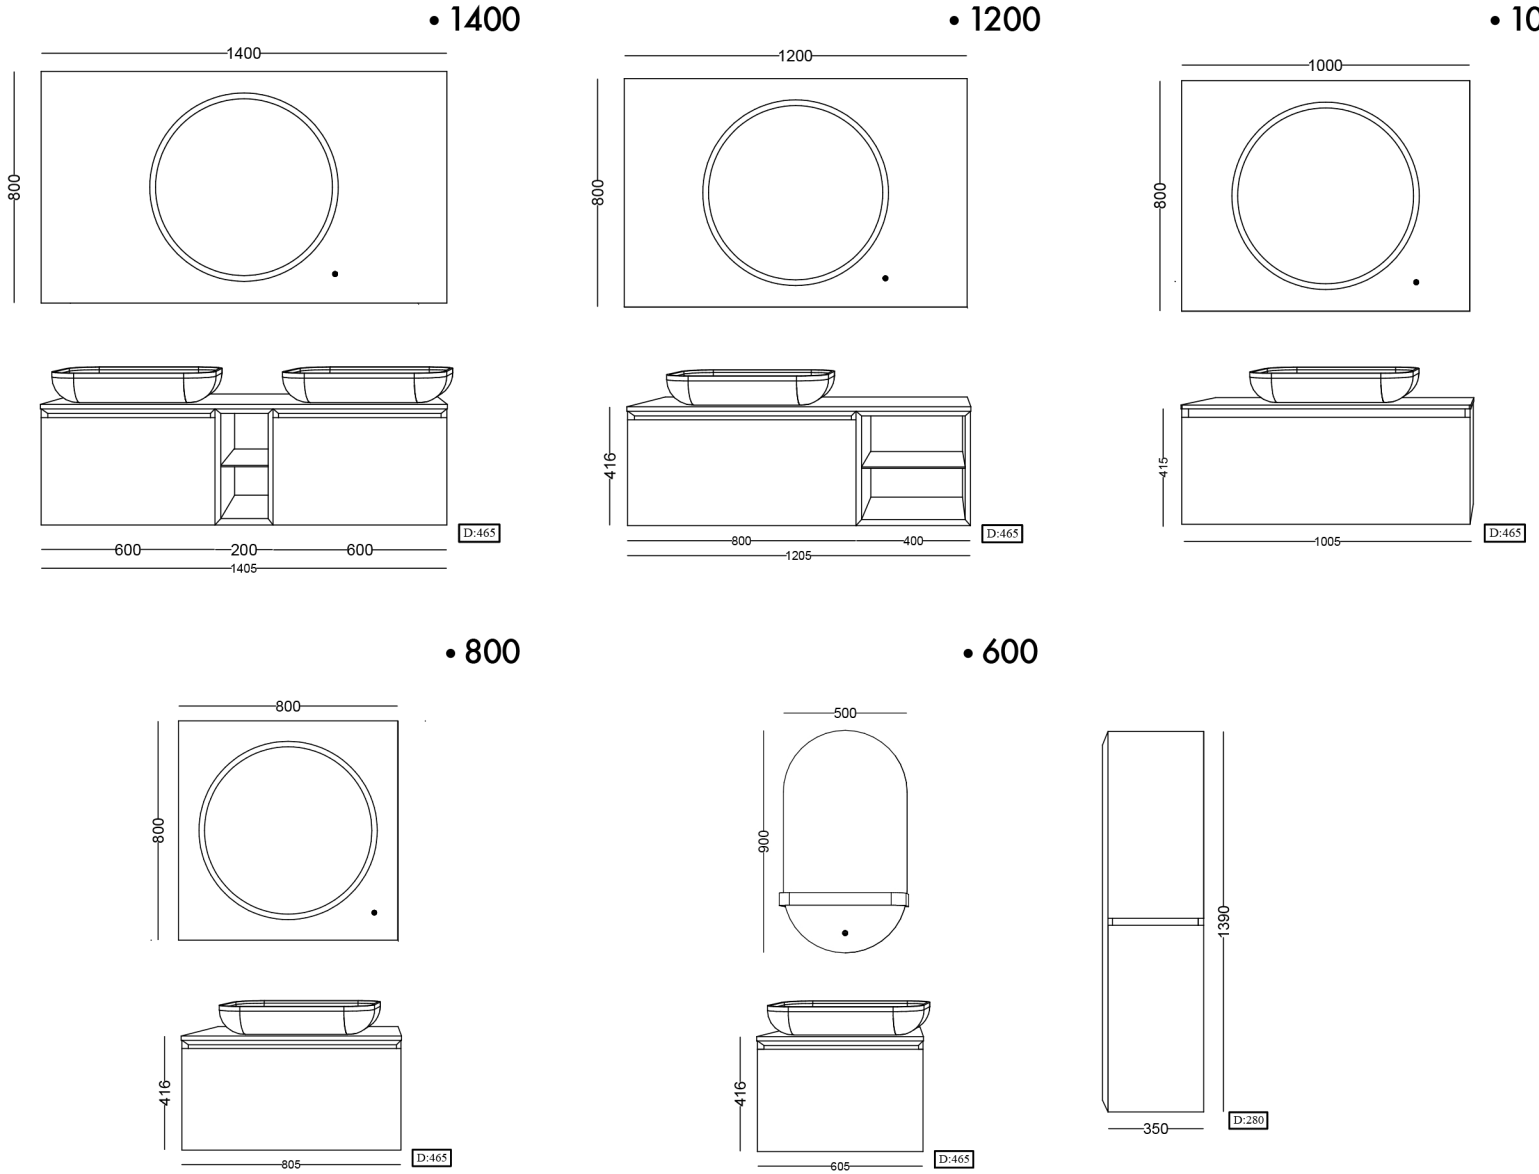

ROYAL RECT.

Ölçüler / Dimensions

Teknik Özellikler / Technical Specifications

Mat Yüzey
Matt Surface

Lake Boya
Lacquer Paint

Mineral Kompozit Lavabo
Mineral Composite Basin

Yavaş Kapanır Çekmece
Soft Closing Drawer

Led Ayna
Led Mirror

Renk Seçenekleri / Colour Options

Cement
Cement

Bej
Beige

Siyah
Black