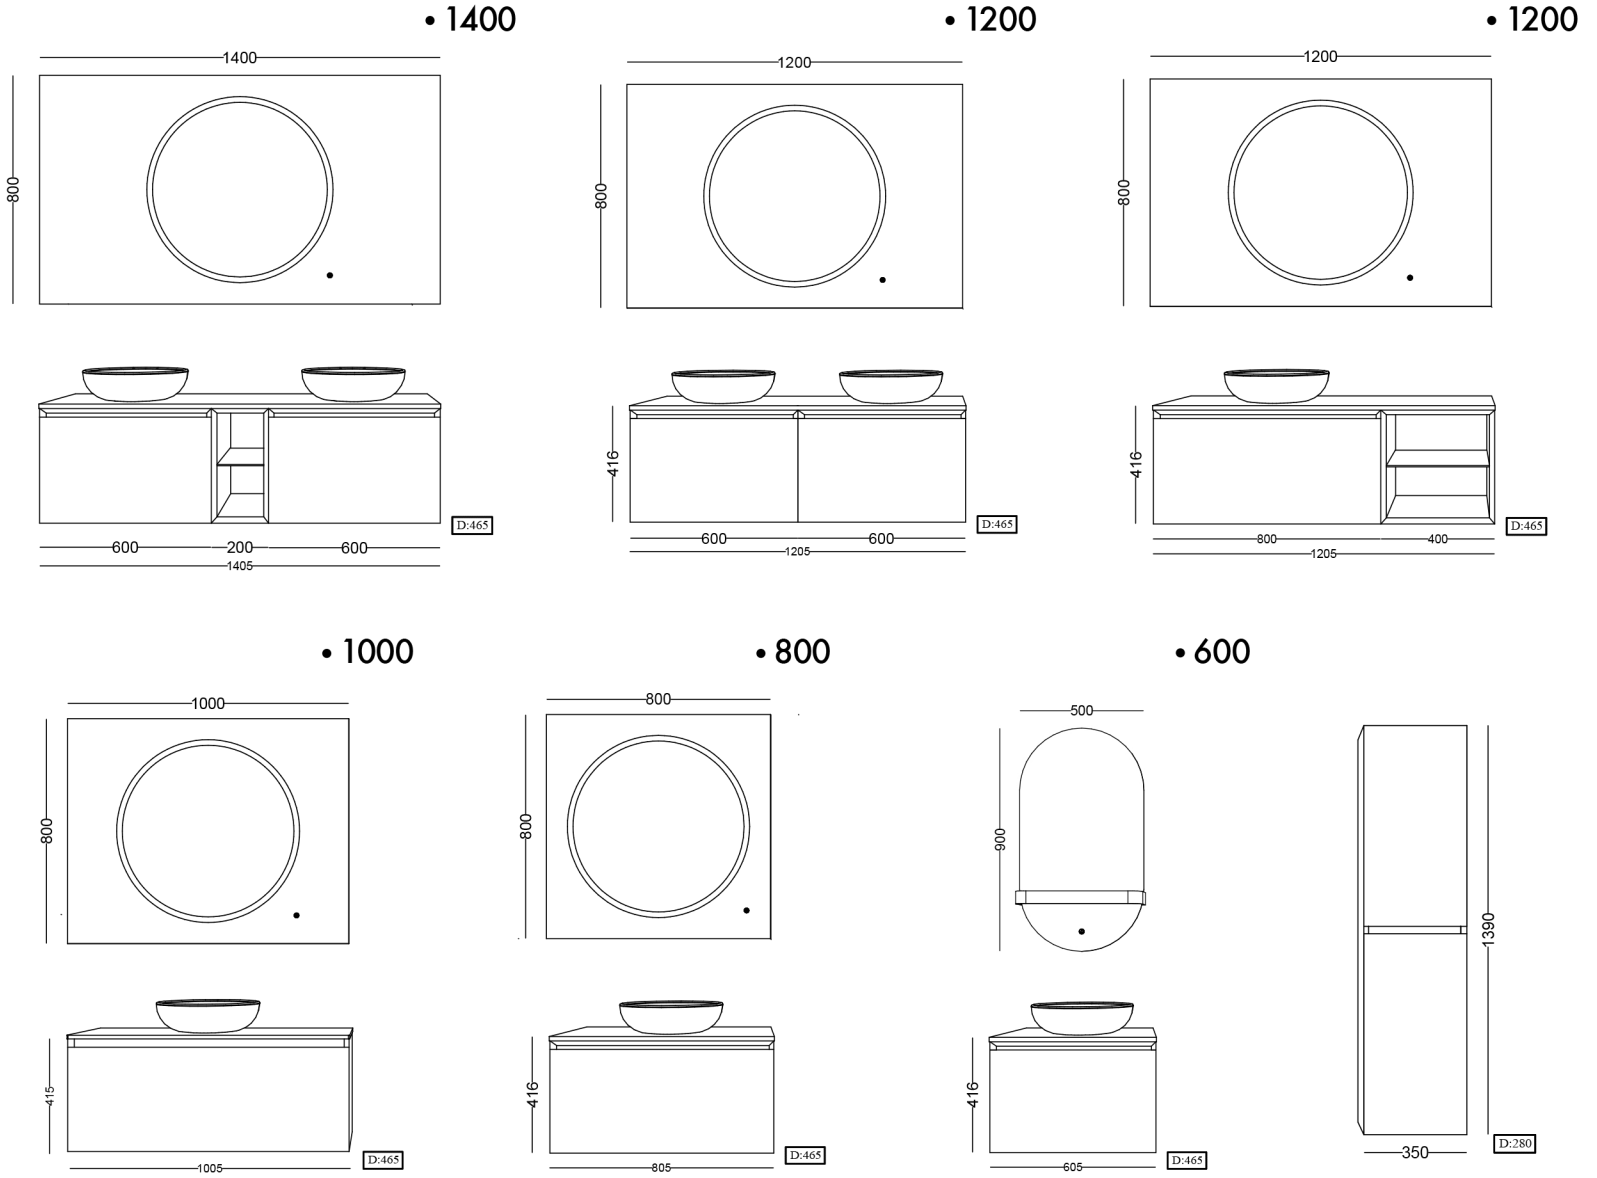

ROYAL CIRCLE .

Ölçüler / Dimensions

Teknik Özellikler / Technical Specifications

Mat Yüzey
Matt Surface

Lake Boya
Lacquer Paint

Mineral Kompozit Lavabo
Mineral Composite Basin

Yavaş Kapanır Çekmece
Soft Closing Drawer

Led Ayna
Led Mirror

Renk Seçenekleri / Colour Options

Cement
Cement

Bej
Beige

Siyah
Black