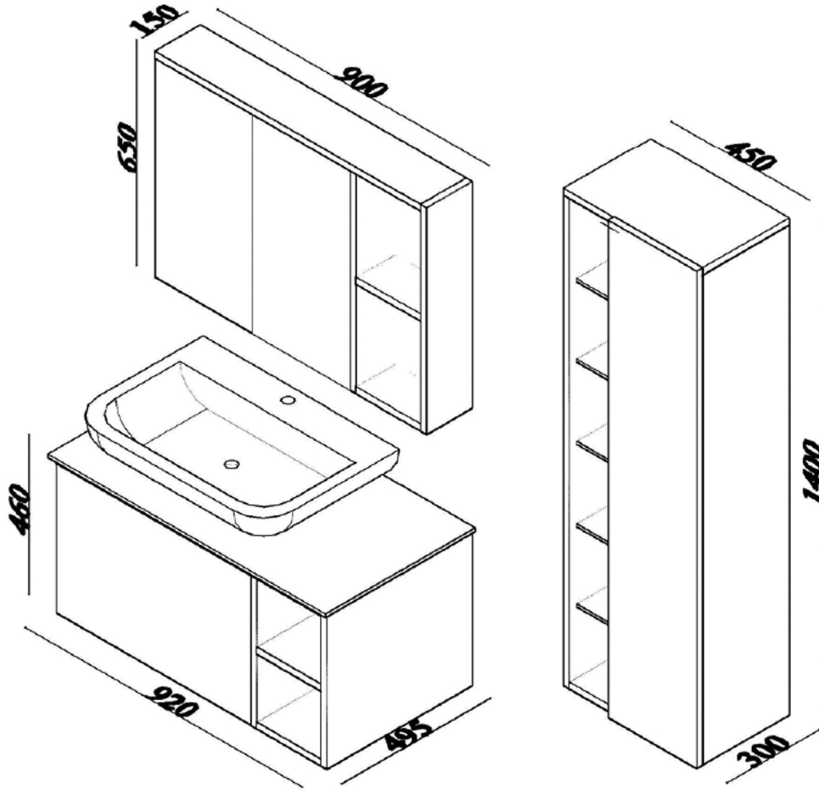

LINE.ART

RITMO

Ölçüler / Dimensions

Teknik Özellikler / Technical Specifications

Mat Yüzey
Matt Surface

MDF Lam
MDF Lam

Setüstü Lavabo
Countertop Basin

Temperli Cam Tezgah
Tempered Glass Sink

Yavaş Kapanır Çekmece
Soft Closing Drawer

Flotal Ayna
Flotal Mirror

Renk Seçenekleri / Colour Options

White / Beyaz

Legnano / Legnano

Grey Pine / Gri Çam