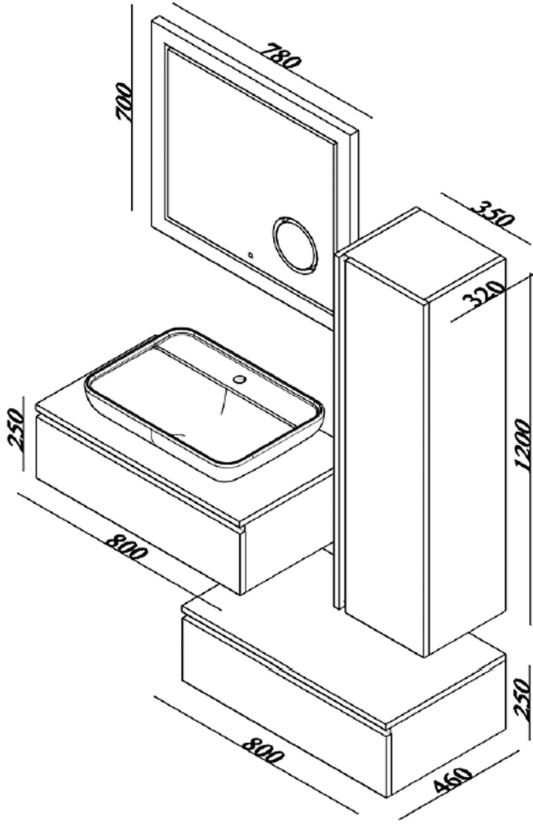

LINE.ART PARTY

Ölçüler / Dimensions

Teknik Özellikler / Technical Specifications

Parlak Yüzey
Bright Surface

MDF Lam
MDF Lam

Setüstü Lavabo
Countertop Basin

Yavaş Kapanır Çekmece
Soft Closing Drawer

Büyüteçli Led Ayna
Magnifying Led Mirror