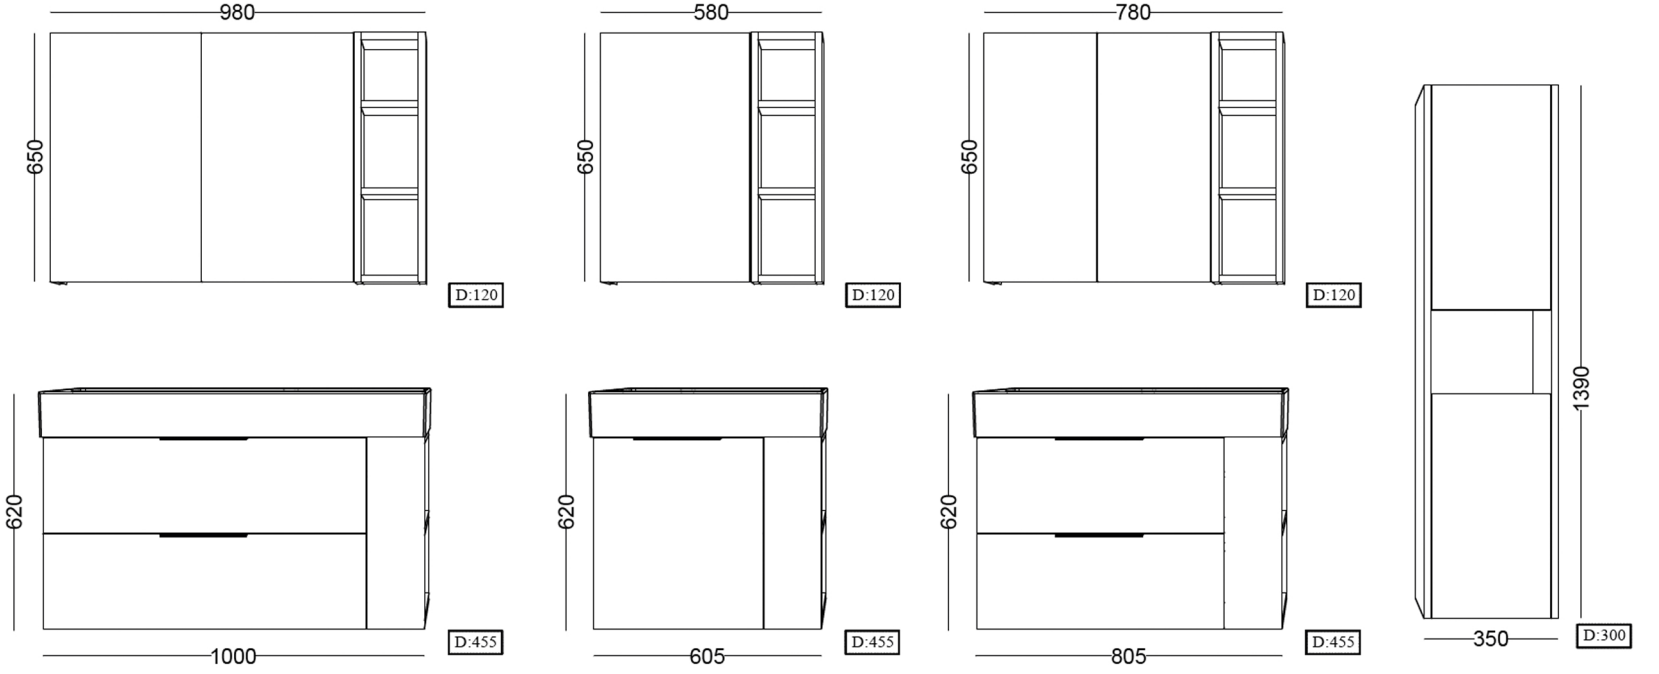

LINE.ART

OTTO

Ölçüler / Dimensions

Teknik Özellikler / Technical Specifications

Mat Yüzey
Matt Surface

MDF Melamin Yüzey
MDF Melamine Surface

Seramik Lavabo
Ceramic Washbasin

Yavaş Kapanır Çekmece
Soft Closing Drawer

Ayna Dolap Üst Modül
Mirror Cabinet Module

Renk Seçenekleri / Colour Options

Cadiz / Cadiz

White/Beyaz

Dark Grey / Koyu Gri