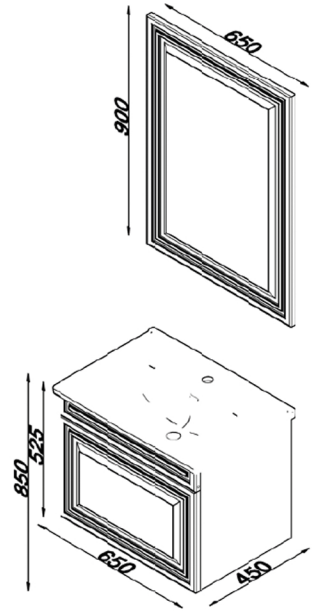

LINE.ART

MOOD

Ölçüler / Dimensions

Teknik Özellikler / Technical Specifications

Mat Yüzey
Matt Surface

Lake Boya
Lacquer Paint

Seramik Lavabo
Ceramic Washbasin

Yavaş Kapanır Çekmece
Soft Closing Drawer

Led Ayna
Led Mirror

Renk Seçenekleri / Colour Options

Smoked / Fume

White / Beyaz

Black / Siyah