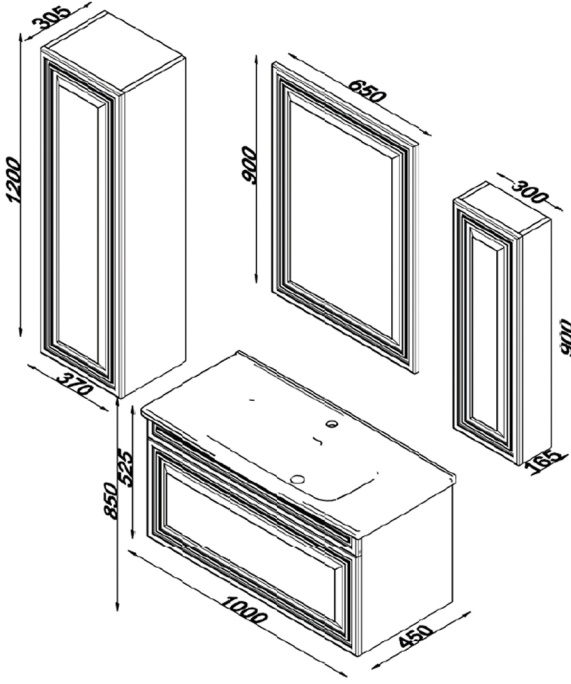

LINE.ART

MOOD

Ölçüler / Dimensions

Teknik Özellikler / Technical Specifications

Mat Yüzey
Matt Surface

Lake Boya
Lacquer Paint

Seramik Lavabo
Ceramic Washbasin

Yavaş Kapanır Çekmece
Soft Closing Drawer

Led Ayna
Led Mirror

Renk Seçenekleri / Colour Options

Smoked / Fume

White / Beyaz

Black / Siyah