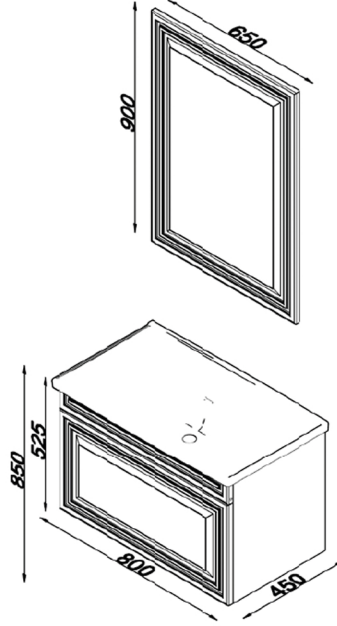

LINE.ART

MOOD

Ölçüler / Dimensions

Teknik Özellikler / Technical Specifications

Mat Yüzey
Matt Surface

Lake Boya
Lacquer Paint

Seramik Lavabo
Ceramic Washbasin

Yavaş Kapanır Çekmece
Soft Closing Drawer

Led Ayna
Led Mirror

Renk Seçenekleri / Colour Options

Smoked / Fume

White / Beyaz

Black / Siyah