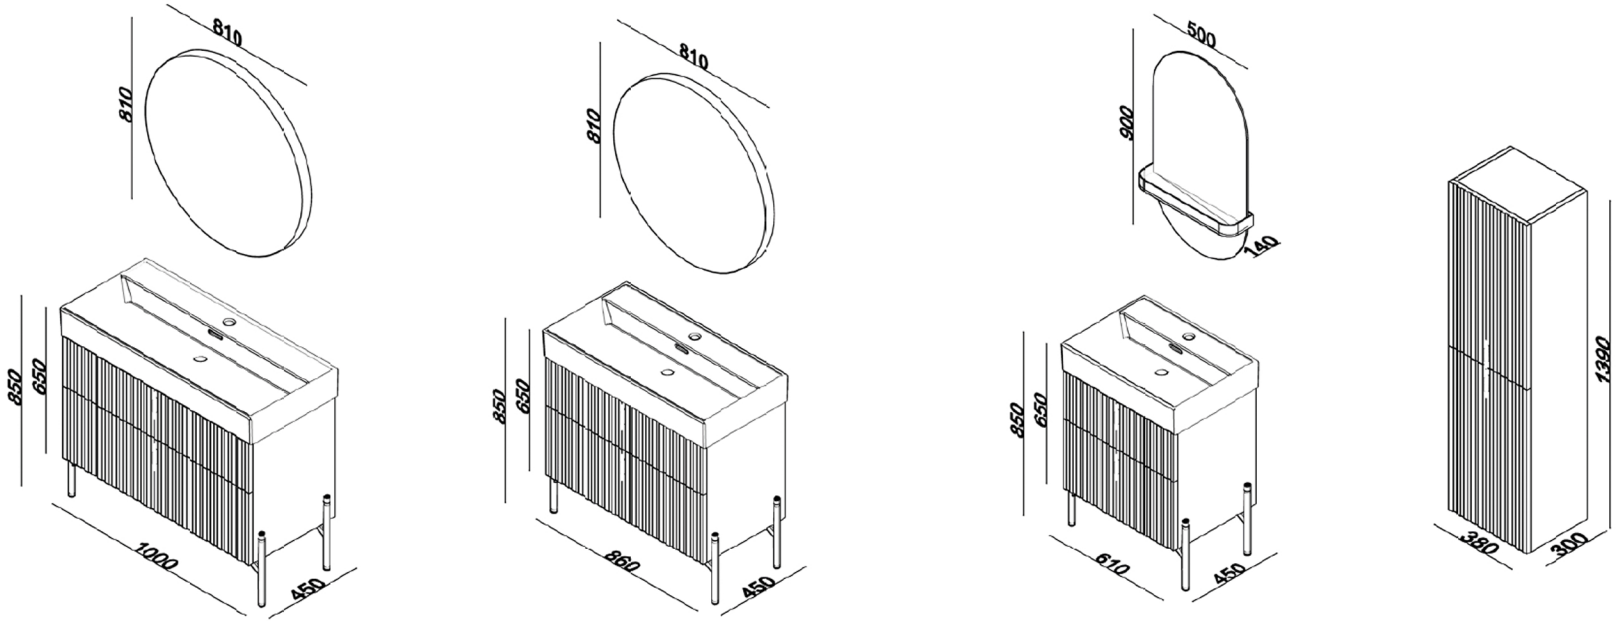

LINE.ART

JAZZ

Ölçüler / Dimensions

Teknik Özellikler / Technical Specifications

Mat Yüzey
Matt Surface

Lake Boya
Lacquer Paint

Seramik Lavabo
Ceramic Washbasin

Yavaş Kapanır Çekmece
Soft Closing Drawer

Led Ayna
Led Mirror

Renk Seçenekleri / Colour Options

White / Beyaz

Azure Blue / Azur Mavi

Jade / Jade

Salmon / Somon