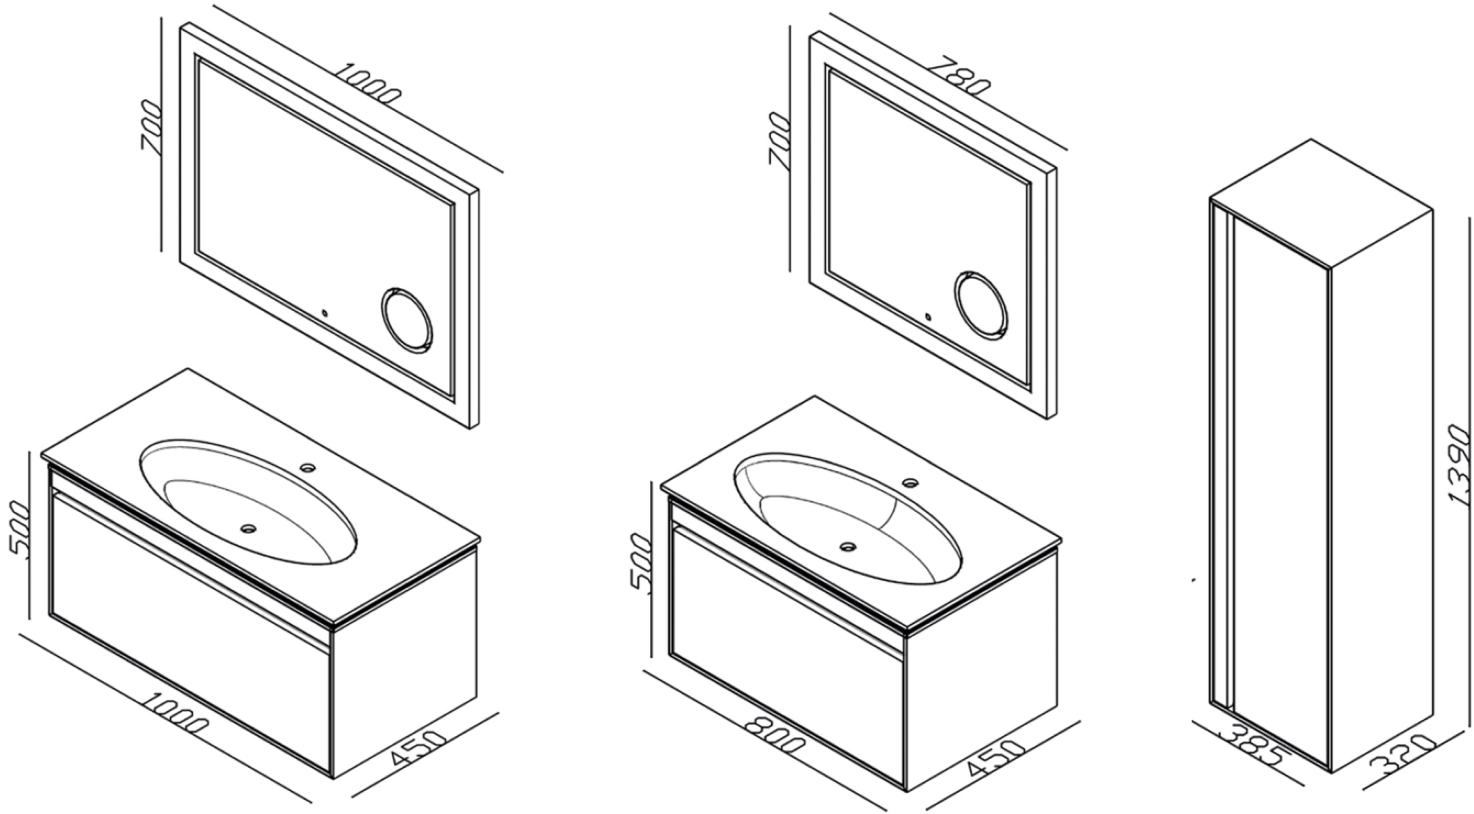

Ölçüler / Dimensions

Teknik Özellikler / Technical Specifications

Parlak Yüzey
Bright Surface

MDF Lam
MDF Lam

Seramik Lavabo
Ceramic Washbasin

Yavaş Kapanır Çekmece
Soft Closing Drawer

Büyüteçli Led Ayna
Magnifying Led Mirror

Renk Seçenekleri / Colour Options

White Grey / Beyaz Gri

White / Beyaz