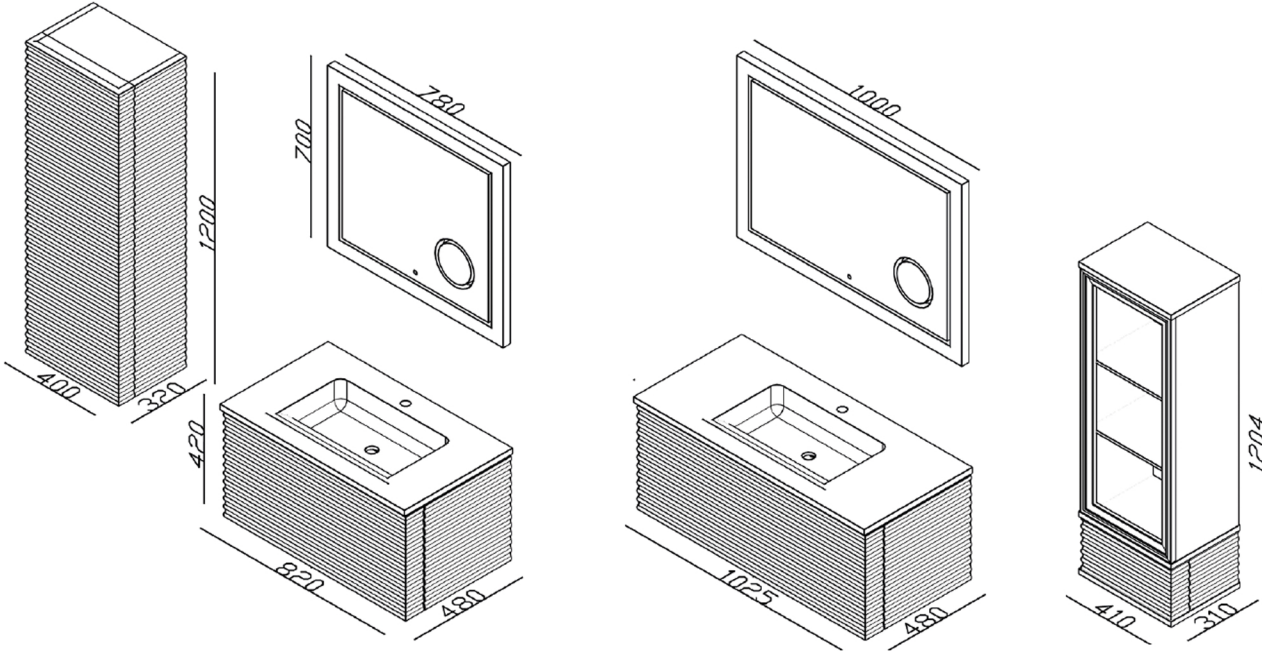

LINE.ART

FUGA

Ölçüler / Dimensions

Teknik Özellikler / Technical Specifications

Mat Yüzey
Matt Surface

Lake Boya
Lacquer Paint

Seramik Lavabo
Ceramic Washbasin

Yavaş Kapanır Çekmece
Soft Closing Drawer

Büyüteçli Led Ayna
Magnifying Led Mirror

Renk Seçenekleri / Colour Options

Grey / Gri

White / Beyaz

Black / Siyah