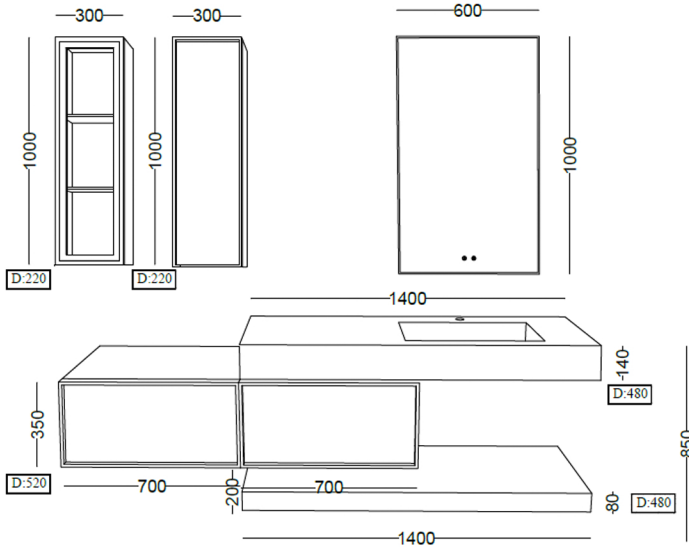

LINE.ART

FORM AHŞAP

Ölçüler / Dimensions

• 1400

• 1200

Teknik Özellikler / Technical Specifications

Mat Yüze
Matt Surface

HPL Tezgah
HPL Sink