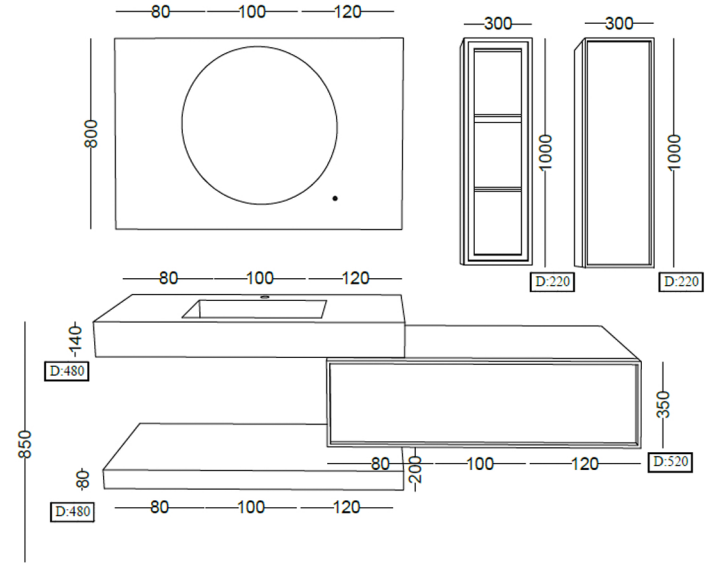

LINE.ART

FORM AHŞAP

Ölçüler / Dimensions

• 1400

• 1200

Teknik Özellikler / Technical Specifications

Mat Yüze
Matt Surface

HPL Tezgah
HPL Sink