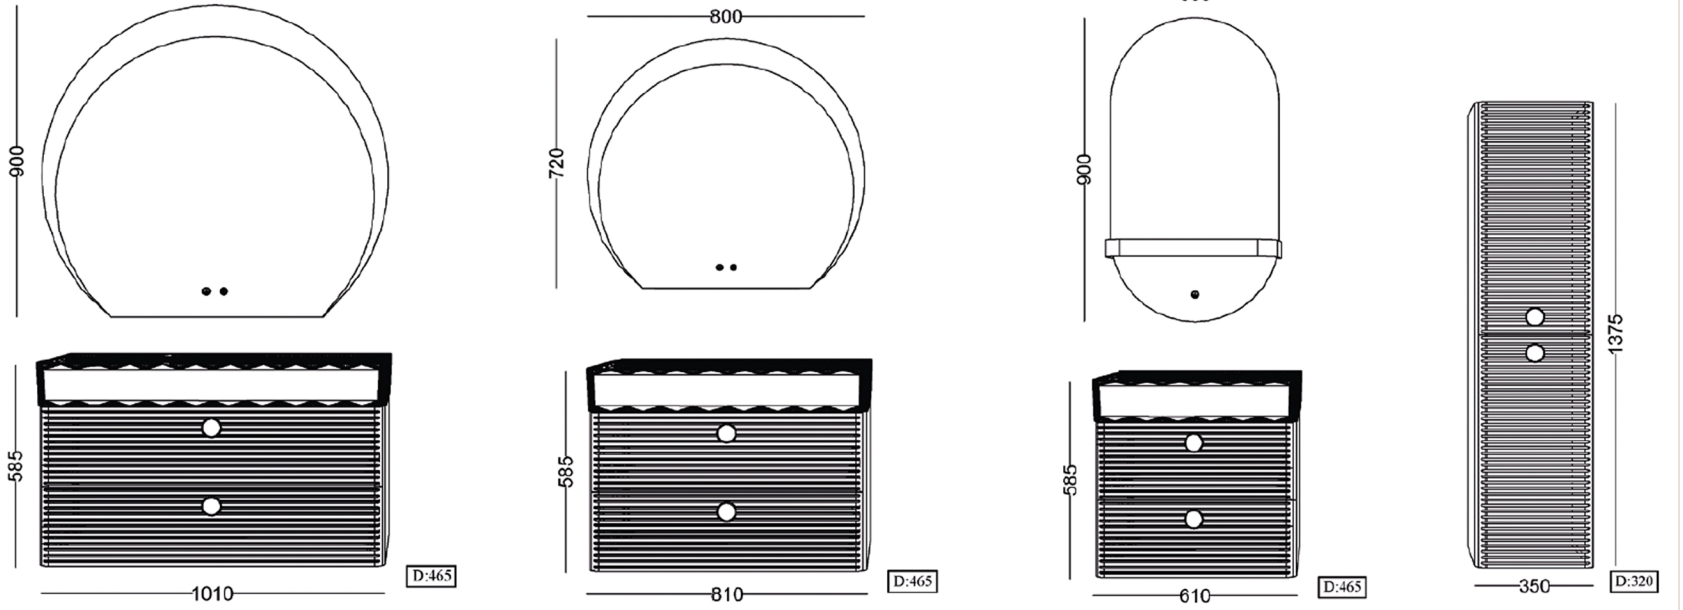

LINE.ART

EVA

Ölçüler / Dimensions

Teknik Özellikler / Technical Specifications

Mat Yüzey
Matt Surface

Lake Boya
Lacquer Paint

Seramik Lavabo
Ceramic Washbasin

Yavaş Kapanır Çekmece
Soft Closing Drawer