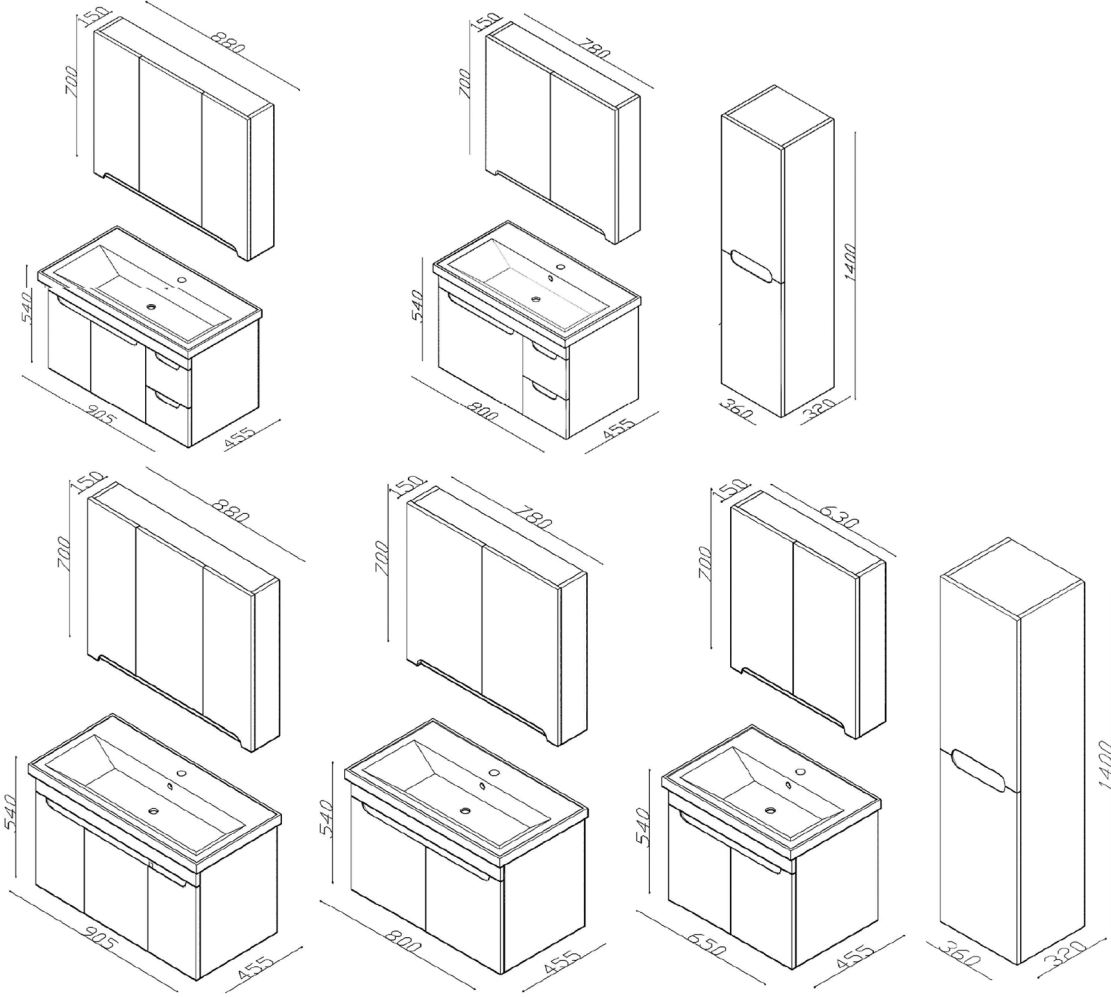

Ölçüler / Dimensions

Teknik Özellikler / Technical Specifications

Mat Yüzey
Matt Surface

Lake Boya
Lacquer Paint

Seramik Lavabo
Ceramic Washbasin

Ayna Dolap Üst Modül
Mirror Cabinet Module

Yavaş Kapanır Kapak
Soft Closing Door

Flotal Ayna
Flotal Mirror

Renk Seçenekleri / Colour Options

Atlantis - White / Atlantis - Beyaz

White / Beyaz

Anthracite Oak - White / Antrasit Meşe - Beyaz