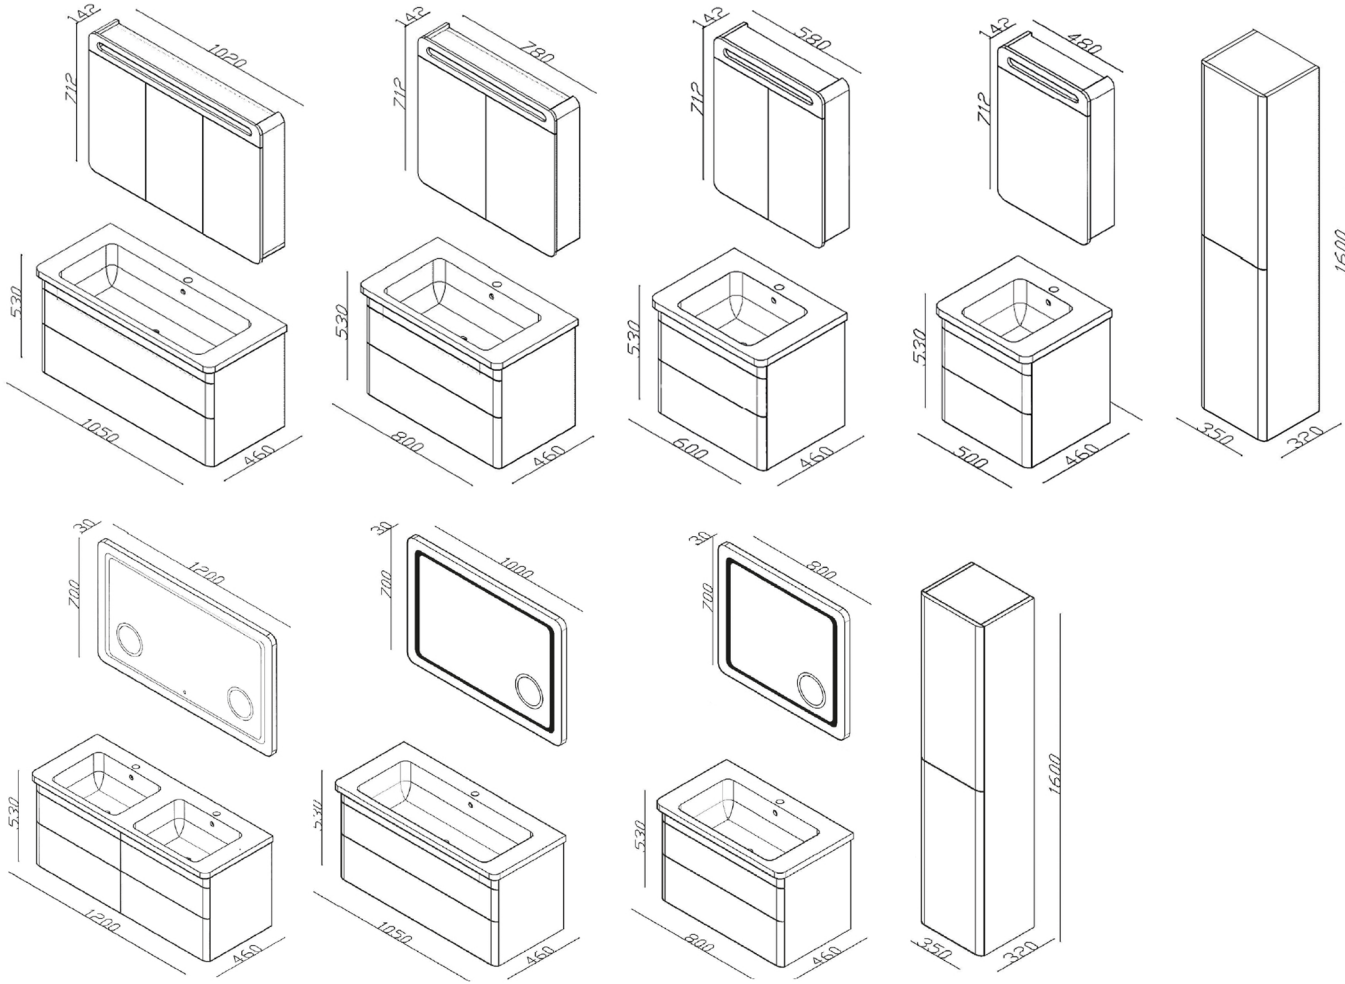

### Ölçüler / Dimensions

### Teknik Özellikler / Technical Specifications

**Parlak Yüzeý**  
Bright Surface

**Lake Boya**  
Lacquer Paint

**Seramik Lavabo**  
Ceramic Washbasin

**Büyüteçli Led Ayna**  
Magnifying Led Mirror

**Yavaş Kapanır Çekmece**  
Soft Closing Drawer