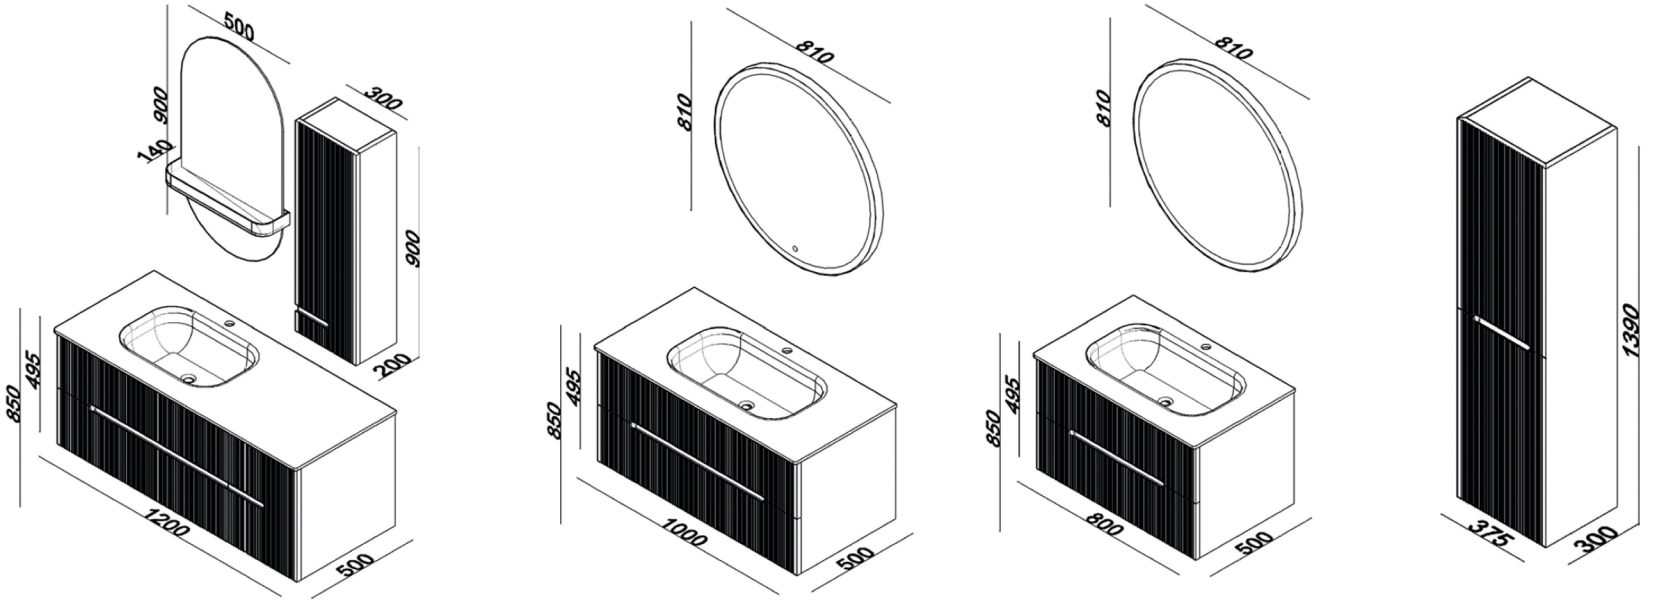

LINE.ART

DOLCE

Ölçüler / Dimensions

Teknik Özellikler / Technical Specifications

Mat Yüzey
Matt Surface

Lake Boya
Lacquer Paint

Cam Lavabo
Glass Basin

Yavaş Kapanır Çekmece
Soft Closing Drawer

Led Ayna
Led Mirror

Renk Seçenekleri / Colour Options

White / Beyaz

Jade / Jade

Salmon / Somon