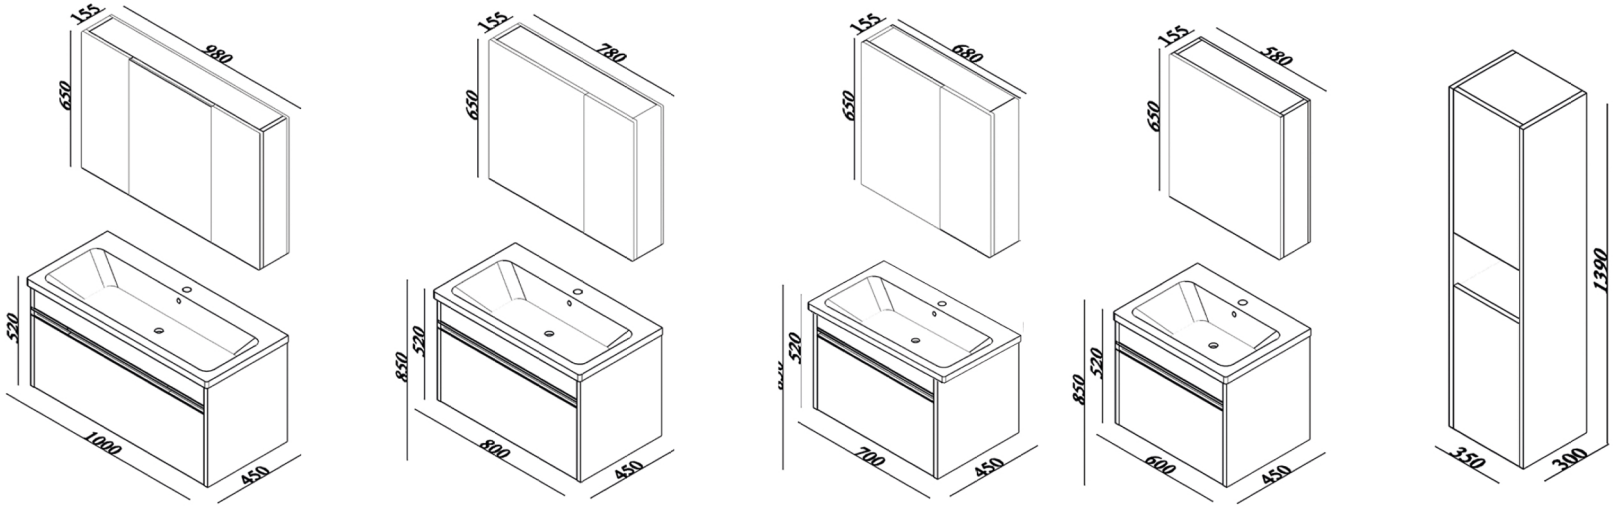

LINE.ART

BALAT

Ölçüler / Dimensions

Teknik Özellikler / Technical Specifications

Mat Yüze
Matt Surface

MDF Lam
MDF Lam

Seramik Lavabo
Ceramic Washbasin

Yavaş Kapanır Çekmece
Soft Closing Drawer

Flotal Ayna
Flotal Mirror

Renk Seçenekleri / Colour Options

Grey Pine / Gri Çam

Cadiz / Cadiz

Dark Grey / Koyu Gri

White / Beyaz