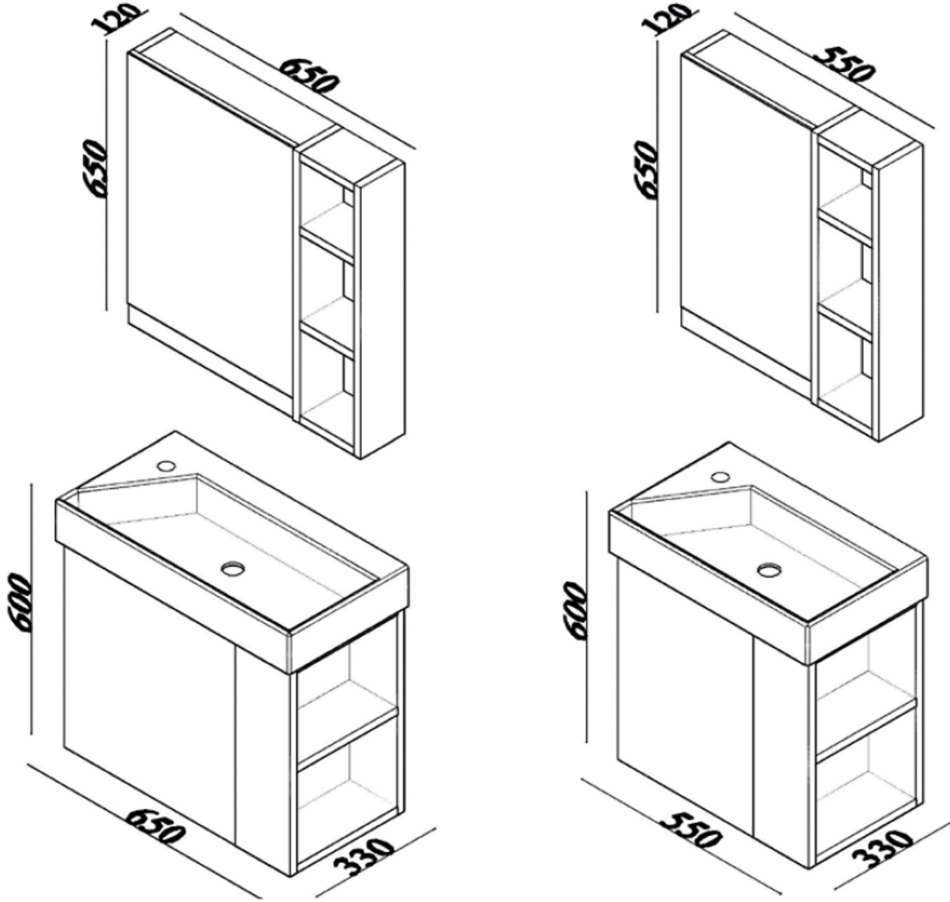

LINE.ART TREND

Ölçüler / Dimensions

Teknik Özellikler / Technical Specifications

Mat Yüzey
Matt Surface

MDF Lam
MDF Lam

Seramik Lavabo
Ceramic Washbasin

Yavaş Kapanır Kapak
Soft Closing Door

Flotal Ayna
Flotal Mirror