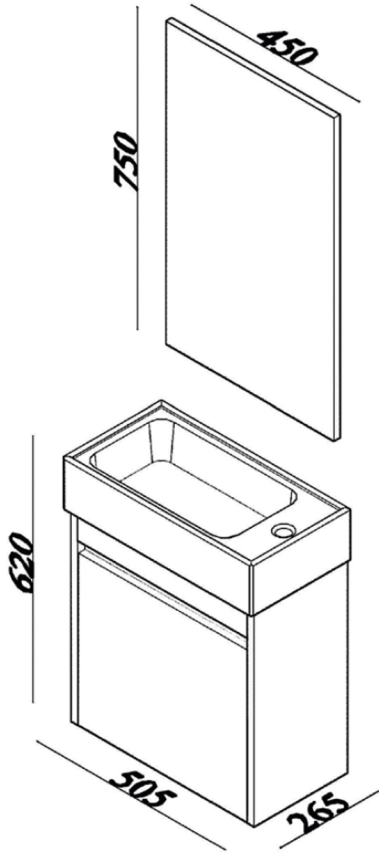

LINE.ART MOON

Ölçüler / Dimensions

Teknik Özellikler / Technical Specifications

Mat Yüzey
Matt Surface

MDF Lam
MDF Lam

Seramik Lavabo
Ceramic Washbasin

Yavaş Kapanır Kapak
Soft Closing Door

Flotal Ayna
Flotal Mirror