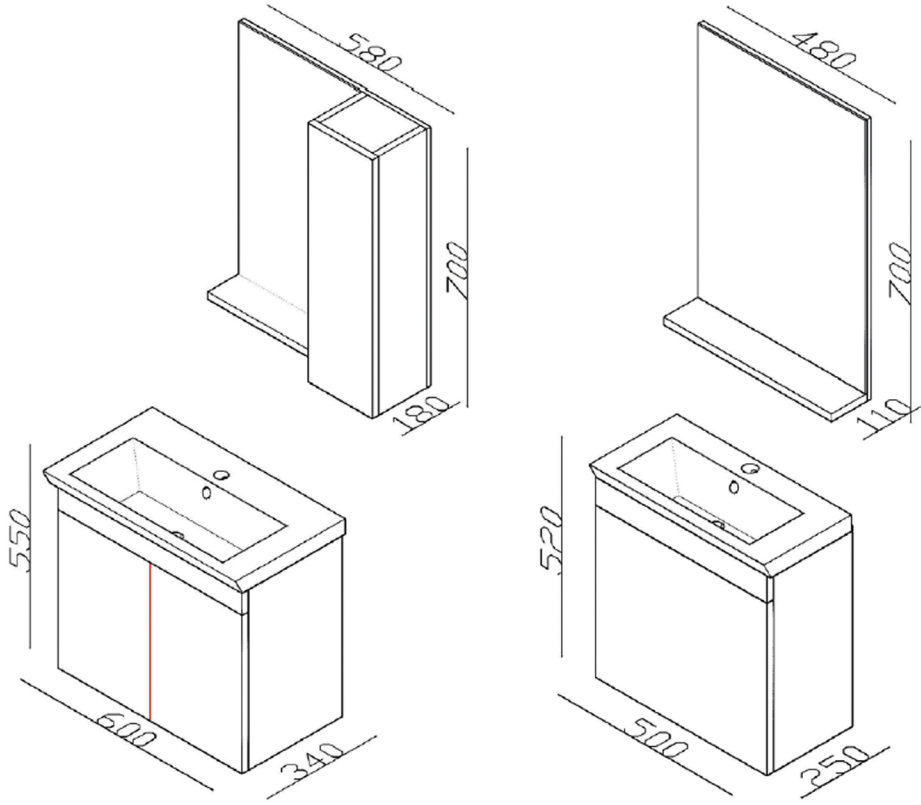

LINE.ART İNCİ

Ölçüler / Dimensions

Teknik Özellikler / Technical Specifications

Parlak Yüzey
Bright Surface

MDF Lam
MDF Lam

Seramik Lavabo
Ceramic Washbasin

Yavaş Kapanır Kapak
Soft Closing Door

Flotal Ayna
Flotal Mirror