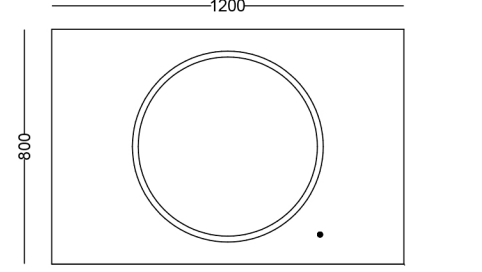

Ölçüler / Dimensions

• 1400

• 1200

• 1200

• 1000 -1200

• 800

Teknik Özellikler / Technical Specifications

Mat Yüzey
Matt Surface