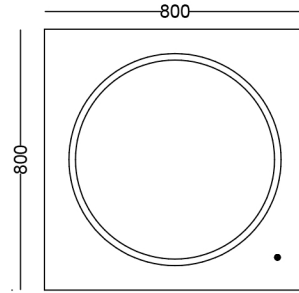

Ölçüler / Dimensions

• 1400

• 1200

• 1200

• 1000 -1200

• 800

Teknik Özellikler / Technical Specifications

Mat Yüzey
Matt Surface