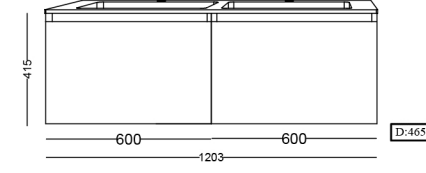

Ölçüler / Dimensions

• 1400

• 1200

• 1200

• 1000 -1200

• 800

Teknik Özellikler / Technical Specifications

Mat Yüzey
Matt Surface