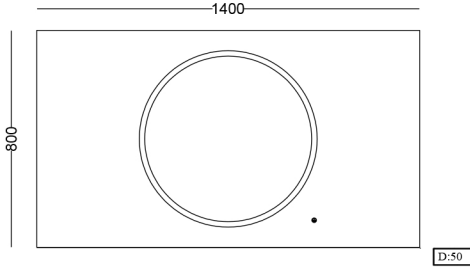

Ölçüler / Dimensions

• 1400

• 1200

• 1200

• 1000 -1200

• 800

Teknik Özellikler / Technical Specifications

Mat Yüzey
Matt Surface