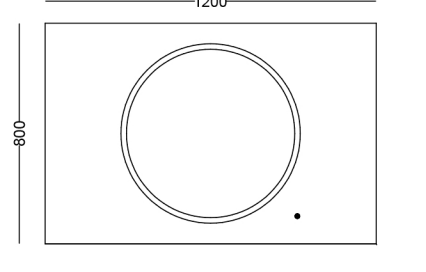

Ölçüler / Dimensions

• 1400

• 1200

• 1200

• 1000 -1200

• 800

Teknik Özellikler / Technical Specifications

Mat Yüzey
Matt Surface